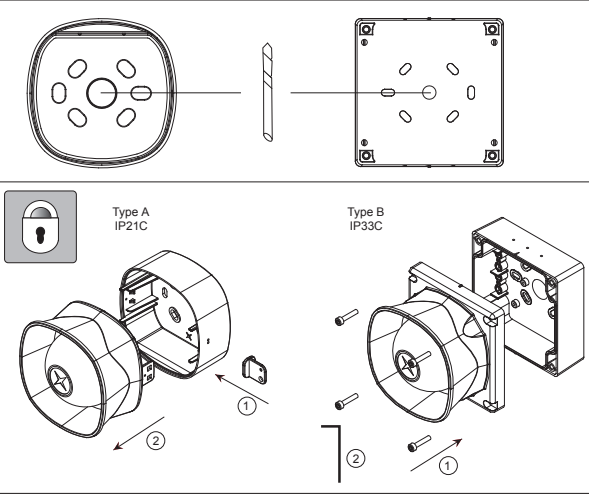

Symphoni (SY&SYWP SY/E&SY/E/WP)

0832-CPD-0141 (18-28V)

EN54-3 Fire Alarm Device - Sounder
Dispositif d'alarme incendie EN54-3 – Avertisseur d'incendie
EN54-3 Feueralarmgerät – Töner
Dispositivo di allarme antincendio a norma EN54-3 - Sirena
EN54-3 Brandalarm – sounder
Dispositivo de alarma de incendios EN54-3 – Timbre de alarma
EN54-3 Brandvarnare – Signalgivare

EN54-3		
SY & SY/E		
18 ~ 28VDC	12 ~ 30VDC	
5mA		
0.28mm² - 2.5mm²		
-10°C ~ +55°C -25°C ~ +70°C (WP)		
ABS V0		
Type A = IP21C Type B = IP66		
3		

Product exceeds minimum requirements of EN54-3
See www.fulleon.com
Le produit dépasse les exigences minimum de EN54-3
Voir www.fulleon.com
Das Erzeugnis erfüllt die Mindestanforderungen von EN54-3.
Siehe www.fulleon.com
Il prodotto supera i requisiti minimi previsti dalla norma EN54-3
Vedi www.fulleon.com
Product overtreft de minimale vereisten van EN54-3.
Zie www.fulleon.com
El producto excede los requisitos mínimos de la norma EN54-3
Véase www.fulleon.com
Produkten överträffar minsta krav enligt EN54-3
Se www.fulleon.com

SY & SYWP

		24V @20°C			EN54-3		
		mA	dB(A)	Min SPL @ 28V/dc @ Max Volume @ Loudest node dB(A)			
29		990 & 650Hz	2Hz (250ms-250ms)	BS Fire Tone	5	100	95
33		990Hz	Steady	BS Fire Tone	5	100	95
34		990Hz	1Hz (500ms On/500ms Off)	BS Fire Tone	5	100	95

SY/E & SYWP/E

		24V @20°C			EN54-3		
		mA	dB(A)	Min SPL @ 28V/dc @ Max Volume @ Loudest node dB(A)			
7		300 ~ 1200Hz	3s sweep, 0.5s silence, then repeat	Dutch Fire Tone	6	99	97
8		1200 ~ 500Hz	1Hz	Din Tone	6	99	96
33		990Hz	Steady	BS Fire Tone	6	100	93

(i) Tones certified under the CPD (Fire Alarm Applications) are shown in the column marked EN54-3
(ii) All other SPL measurements are taken 'on axis' & are not third party verified.
(iii) Detailed EN54-3 polar SPL measurements are available in M96-002

(i) Les tons certifiés dans le cadre de la DPC (application alarme incendie) sont indiqués dans la colonne intitulée EN54-3.
(ii) Toutes les autres mesures NPA sont relevées « sur axe » et ne sont pas vérifiées par un tiers.
(iii) Les mesures NPA polaires détaillées EN54-3 sont disponibles dans M96-002

(i) Die nach CPD (Feuermelderanwendung) zertifizierten Töne sind in Spalte EN54-3.
(ii) Alle anderen Schalldruckmessungen wurden vom akustischen Mittelpunkt ab gelesen und von keiner unabhängigen Stelle verifiziert.
(iii) Detaillierte Polar-SPL-Messungen gemäß EN54-3 sind erhältlich in M96-002

(i) I toni della sirena certificati CPD (applicazione allarme antincendio) sono indicate nella colonna contrassegnata con EN54-3.
(ii) Tutte le altre misurazioni SPL sono state rilevate "sull'asse" e non sono state verificate da terzi.
(iii) Le misurazioni SPL polari ai sensi della norma EN54-3 sono disponibili in M96-002

(i) U vindt tonen die onder CPD (brandalarmtoepassing) zijn gecertificeerd, in de kolom waar EN54-3 staat vermeld.
(ii) Alle andere SPL-afmetingen zijn via de 'as' gedaan en niet door derden geverifieerd.
(iii) Uitgebreide polaire SPL-afmetingen voor EN54-3 zijn beschikbaar in M96-002

(i) Los sonidos certificados por el CPD (aplicación para alarmas de incendios) se muestran en la columna marcada con EN54-3.
(ii) Cualquier otra medida del SPL (nivel de intensidad acústica) se toma "sobre el eje" y no está verificada por terceras partes.
(iii) Las medidas detalladas del SPL polar EN54-3 están disponibles en M96-002

(i) Signaler som är certifierade för CPD (brandvarnare) visas i kolumnen märkt EN54-3.
(ii) Alla övriga mätningar av ljudtrycket har genomförts "direkt intill" och är inte bekräftade av tredje part.
(iii) Detaljerade polära mätningar av ljudtrycket enligt EN54-3 finns under M96-002