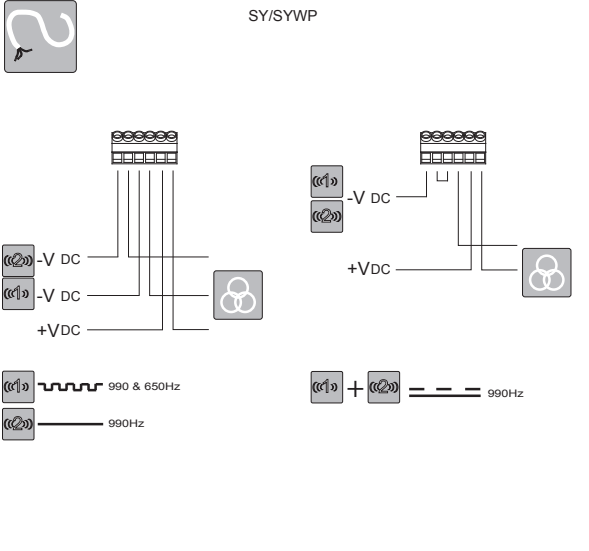

Symphoni (SY&SYWP SY/E&SY/E/WP)

0832-CPD-0141 (18-28V)

EN54-3 Fire Alarm Device - Sounder
Dispositif d'alarme incendie EN54-3 – Avertisseur d'incendie
EN54-3 Feueralarmgerät – Töner
Dispositivo di allarme antincendio a norma EN54-3 - Sirena
EN54-3 Brandalarm – sounder
Dispositivo de alarma de incendios EN54-3 – Timbre de alarma
EN54-3 Brandvarnare – Signalgivare

EN54-3		
SY & SY/E		
18 ~ 28VDC	12 ~ 30VDC	
5mA		
0.28mm ² - 2.5mm ²		
-10°C ~ +55°C -25°C ~ +70°C (WP)		
ABS V0		
Type A = IP21C Type B = IP66		
3		

Product exceeds minimum requirements of EN54-3
See www.fulleon.com
Le produit dépasse les exigences minimum de EN54-3
Voir www.fulleon.com
Das Erzeugnis erfüllt die Mindestanforderungen von EN54-3.
Siehe www.fulleon.com
Il prodotto supera i requisiti minimi previsti dalla norma EN54-3
Vedi www.fulleon.com
Product overtreft de minimale vereisten van EN54-3.
Zie www.fulleon.com
El producto excede los requisitos mínimos de la norma EN54-3
Véase www.fulleon.com
Produkten överträffar minsta krav enligt EN54-3
Se www.fulleon.com