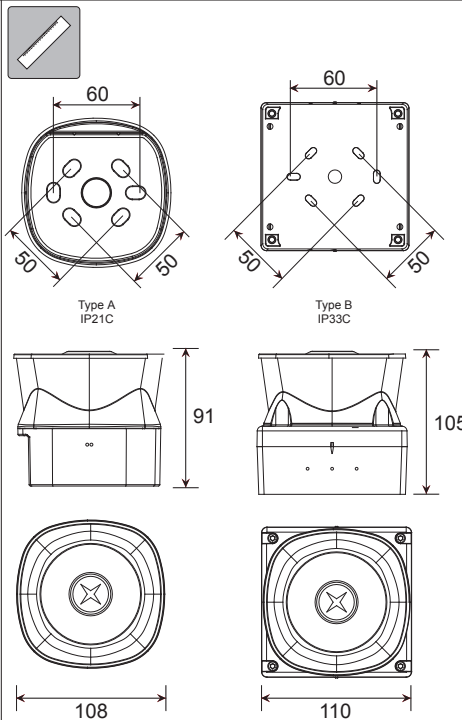

EN54-3		
SY & SY/E		
18 ~ 28VDC	12 ~ 30VDC	
5mA		
0.28mm ² - 2.5mm ²		
-10°C ~ +55°C -25°C ~ +70°C (WP)		
ABS V0		
Type A = IP21C Type B = IP66		
3		

Product exceeds minimum requirements of EN54-3
See www.fulleon.com
Le produit dépasse les exigences minimum de EN54-3
Voir www.fulleon.com
Das Erzeugnis erfüllt die Mindestanforderungen von EN54-3.
Siehe www.fulleon.com
Il prodotto supera i requisiti minimi previsti dalla norma EN54-3
Vedi www.fulleon.com
Product overtreft de minimale vereisten van EN54-3.
Zie www.fulleon.com
El producto excede los requisitos mínimos de la norma EN54-3
Véase www.fulleon.com
Produkten överträffar minsta krav enligt EN54-3
Se www.fulleon.com