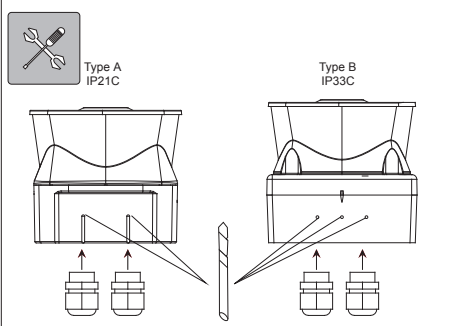

EN54-3		
SY & SY/E		
18 ~ 28VDC	12 ~ 30VDC	
5mA		
0.28mm ² - 2.5mm ²		
-10°C ~ +55°C -25°C ~ +70°C (WP)		
ABS V0		
Type A = IP21C Type B = IP66		
3		

Product exceeds minimum requirements of EN54-3
See www.fulleon.com
Le produit dépasse les exigences minimum de EN54-3
Voir www.fulleon.com
Das Erzeugnis erfüllt die Mindestanforderungen von EN54-3.
Siehe www.fulleon.com
Il prodotto supera i requisiti minimi previsti dalla norma EN54-3
Vedi www.fulleon.com
Product overtreft de minimale vereisten van EN54-3.
Zie www.fulleon.com
El producto excede los requisitos mínimos de la norma EN54-3
Véase www.fulleon.com
Produkten överträffar minsta krav enligt EN54-3
Se www.fulleon.com